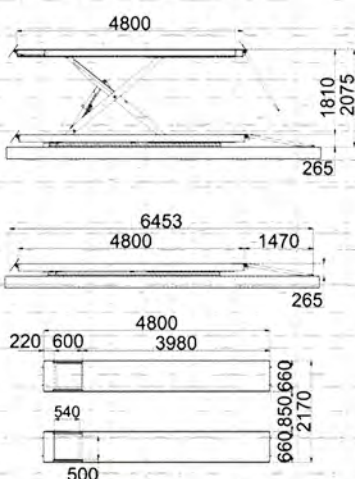

Dados técnicos:

- » Funcionamento; electro-hidráulico
- » Capacidade; 4.500Kg
- » Altura máxima; 1775mm encastrado
2040mm sobre o solo
- » Comprimento das plataformas; 4800mm
- » Largura das plataformas; 660mm
- » Tempo de subida; 45 seg.
- » Motor; trifásico 230/400V - 3 Kw - 50Hz
- » Alimentação pneumática; 4/8 bar

Equipamento standard:

- » 4 suportes de borracha; 40mm(Alt)
- » 2 metros de kit de tubos/cabos
- » Guia lateral para "macaco" auxiliar

"Macaco" Auxiliar

Medidas: Encastrado no solo:

Medidas: Sobre o solo:

TIGER 45 S (plataformas lisas)
Uma (1) Tesoura

KP40 (kit sobre o solo)
KLU45 (kit iluminação 24V)

Kit1TI45S (1M prolong. tubos+cabos)

Capacidade; 2.000Kg
Altura de elevação; 205mm
Bomba; Manual ou Pneumática
Largura máx.; 1605mm