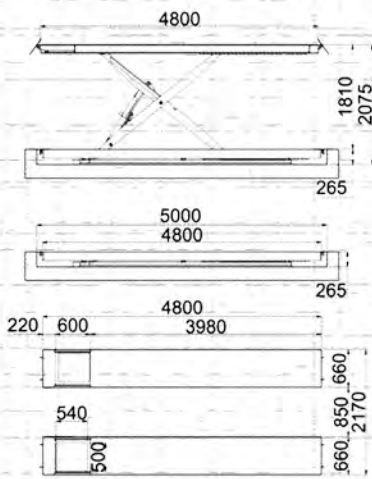

TIGER 45 S

10 pontos de regulação e nivelamento

Características Técnicas:

- » Versão encastrado ou sobre o solo.
- » Sincronismo hidráulico das plataformas
- » Segurança mecânica e cremalheira sobre os pistons
- » Segurança hidráulica através de válvula
- » Válvula de segurança contra sobrecargas
- » Válvula de controlo de descida
- » Dispositivo de segurança para o nivelamento das plataformas; fotocélula
- » 10 niveladores/reguladores de solo
- » Guia para alojamento de elevador auxiliar e kit de iluminação (não incluído)
- » Dispositivo para descida manual
- » Sinal acústico e luminoso na última fase de descida
- » Comandos em baixa tensão (24V)

Dados técnicos:

- » Funcionamento; electro-hidráulico
- » Capacidade; 4.500Kg
- » Altura máxima; 1775mm encastrado
2040mm sobre o solo
- » Comprimento das plataformas; 4800mm
- » Largura das plataformas; 660mm
- » Tempo de subida; 45 seg.
- » Motor; trifásico 230/400V - 3 Kw - 50Hz
- » Alimentação pneumática; 4/8 bar

Equipamento standard:

- » 4 suportes de borracha; 40mm(Alt)
- » 2 metros de kit de tubos/cabos
- » Guia lateral para "macaco" auxiliar

"Macaco" Auxiliar

Medidas: Encastrado no solo:

Medidas: Sobre o solo:

TIGER 45 S (plataformas lisas)
Uma (1) Tesoura

KP40 (kit sobre o solo)
KLU45 (kit iluminação 24V)

Kit1TI45S (1M prolong. tubos+cabos)

Capacidade; 2.000Kg
Altura de elevação; 205mm
Bomba; Manual ou Pneumática
Largura máx.; 1605mm